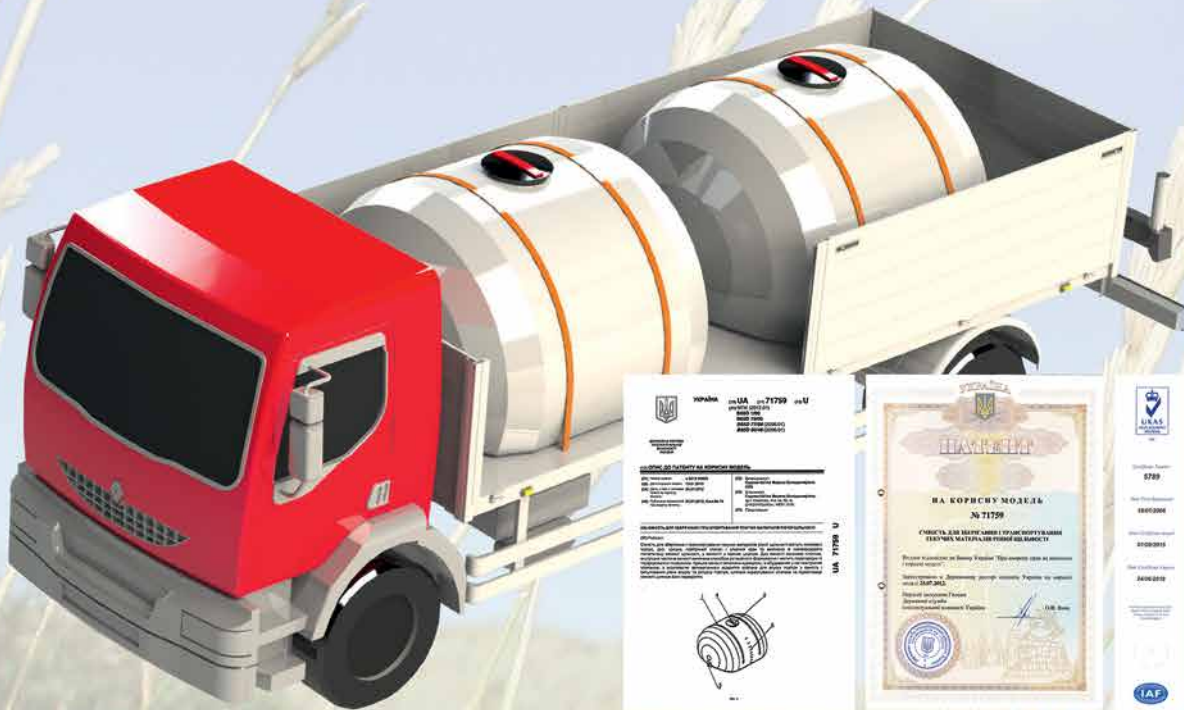

kraft

м. Дніпро

Тел: +380 (56) 736 22 15 Моб: +380 (67) 545 22 11

www.kraft.dp.ua

АГРО ЄМНОСТІ ДЛЯ ПЕРЕВЕЗЕННЯ І ЗБЕРЕЖЕННЯ КАС

У 2010 році фахівці нашого заводу спільно з фахівцями з Бостонського Університету розробили унікальну конструкцію ємності, яка завдяки ряду властивостей може використовуватися для перевезення рідин. Ємність отримала назву AGRO 5000. Провівши ряд випробувань в полях, ємність для перевезення AGRO 5000 зарекомендувала себе як найміцніша пластикова ємність для перевезення. І вже протягом 5 років, ємність AGRO 5000 для перевезення води та КАС є не тільки найбільш експлуатованою ємністю на полях України, а й виступає прототипом для виготовлення на інших заводах. Однак купити оригінальну пластикову ємність для перевезення, яка має унікальні якісні властивості, Ви зможете тільки у нас, як у виробників і винахідників. Виготовлення ємностей для перевезення є пріоритетним напрямком нашого підприємства.

Переваги ємностей для перевезення ТОВ «Крафт Корпорейшн»:

1. Ємності для перевезення серії AGRO виготовляються з високоякісного харчового хімічно стійкого поліетилену.
2. Завдяки спеціальній ударостійкій сировині і італійській хімічно стійкій арматурі ємності мають високу міцність і герметичність.
3. Дана ємність має спеціальну форму, що витримує сильні коливання рідини під час перевезення.
4. Спеціальна запатентована конструкція забезпечує високу міцність і стійкість при експлуатації ємностей в польових умовах.